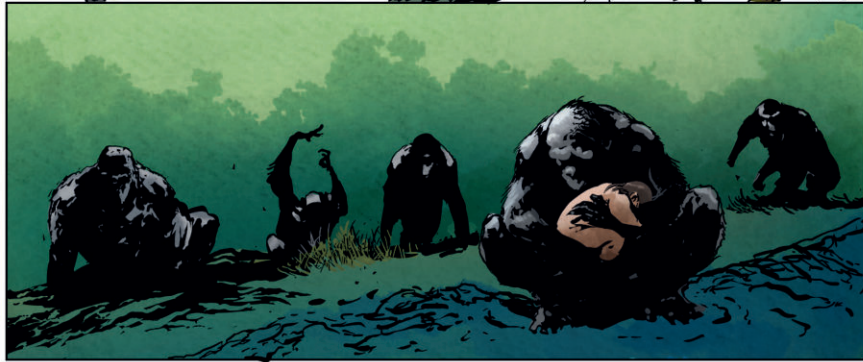

CHRISTOPHE BEC · STEVAN SUBIC

TARZAN

HERR DES DSCHUNGELS

NACH DEM ROMAN VON EDGAR RICE BURROUGHS

SPLITTER

SZENARIO
CHRISTOPHE BEC

ZEICHNUNGEN
STEVAN SUBIC

FARBEN
HUGO SEBASTIÁN FACIO

COVERILLUSTRATION
ÉRIC BOURGIER

TARZAN

HERR DES DSCHUNGELS

NACH DEM ROMAN VON EDGAR RICE BURROUGHS

SPLITTER

OOUIIIINNNNN !
OOUIIIINNNNN !

OOUIIIINNNNN !
OOUIIIINNNNN !

?!?

ÄQUATORIAL-
AFRIKA.

OOUIIIINNNNN !
OOUIIIINNNNN !

OOUIIIINNNNN !
OOUIIIINNNNN !

ZWEI JAHRE SPÄTER...

ACHT JAHRE SPÄTER...