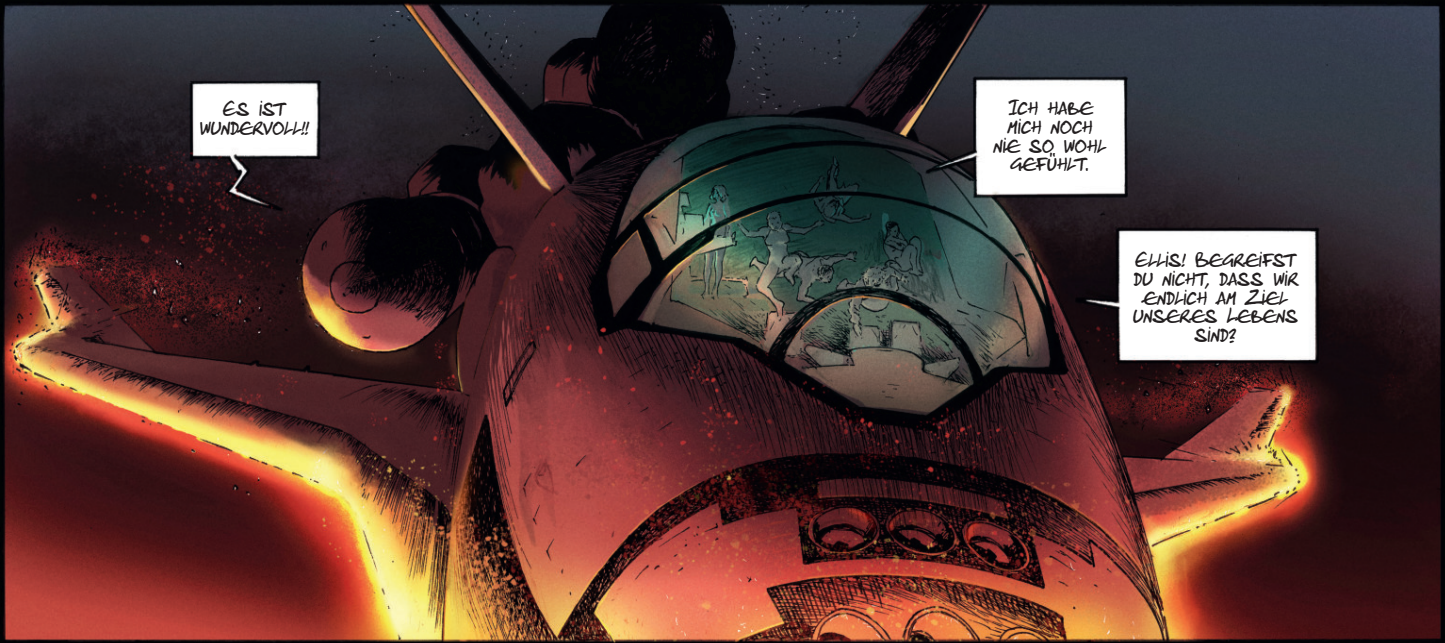

ES IST WUNDERVOH!!

ICH HABE MICH NOCH NIE SO WOHL GEFÜHLT.

EHISI BEGREIFST DU NICHT, DASS WIR ENDLICH AM ZIEL UNSERES LEBENS SIND?