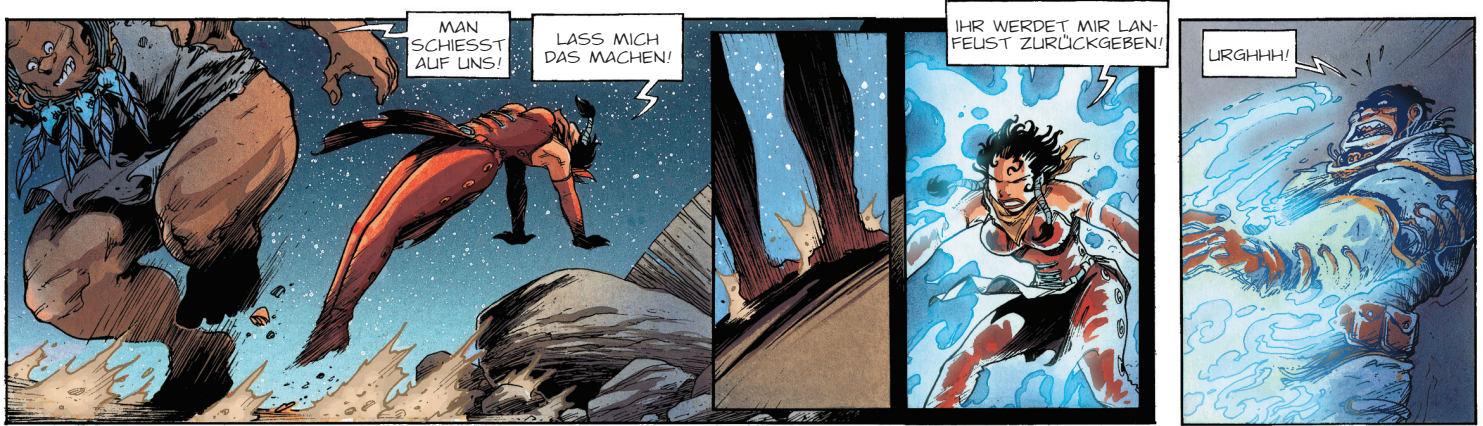

MAN SCHIESST AUF UNS!

LASS MICH DAS MACHEN!

IHR WERDET MIR LAN-
FEUST ZURÜCKGEBEN!

URGHHH!